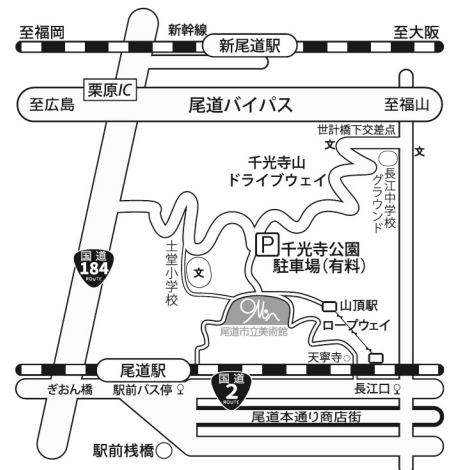

チケット料金： 1,000円 (含・展覧会観覧料)

※当日開催中の特別展を ご覧いただけます。

- ・アンビュー!他にて販売。
- ・お電話にてお取り置きも可能です。尾道市立美術館 (0848-23-2281)

アンビュー! 電子チケット

スマートフォンで買える
オンラインチケットを販売しています▶

※詳しくは美術館HPのお知らせをご覧ください。

〒722-0032
広島県尾道市西土堂町17-19
千光寺公園内 TEL. 0848-23-2281